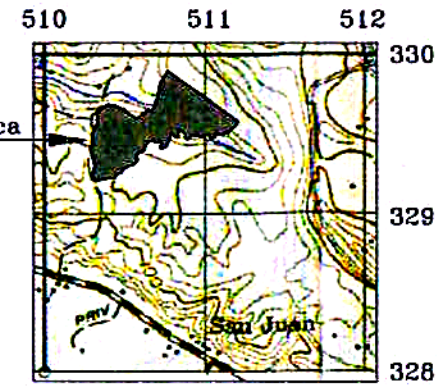

ESCALA 1:5000

UBICACION

Hoja Coronado
Escala: 1:50000

Radiant Sun Valley S.A.

PUERTO CORTES, OSA, COSTA RICA