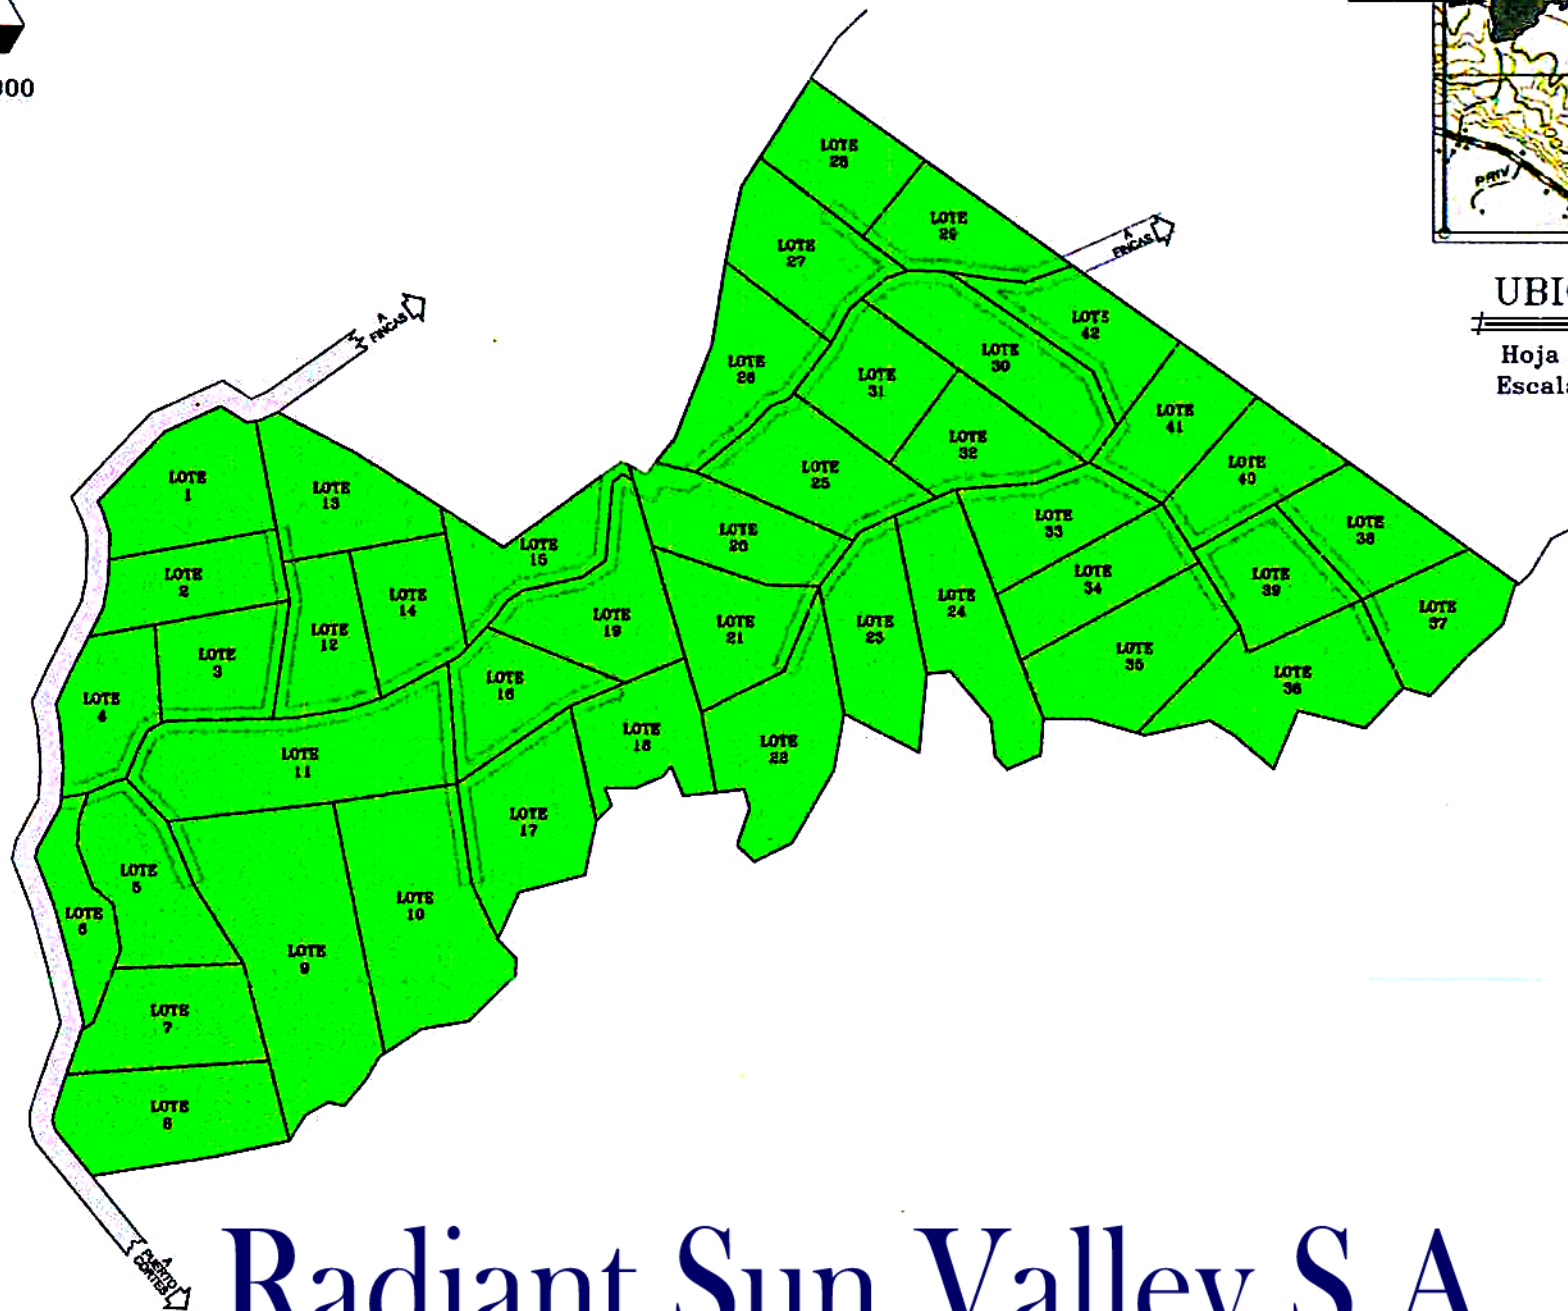

ESCALA 1:5000

UBICACION

Hoja Coronado
Escala: 1:50000

Radiant Sun Valley S.A.

PUERTO CORTES, OSA, COSTA RICA